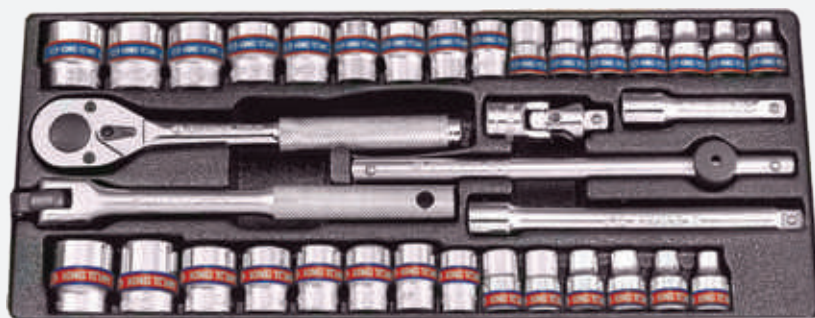

סט בוקסות מ"מ + אינצ'י

מחיר ש"ח	מידות	תאור	קוד מוצר
440	6 7 8 9 10 11 12 13 14 15 16 17 19 20 21 22 1/4 5/16 11/32 3/8 7/16 15/32 1/2 9/16 19/32 5/8 11/16 3/4 13/16 7/8	36 יח'	3036cr