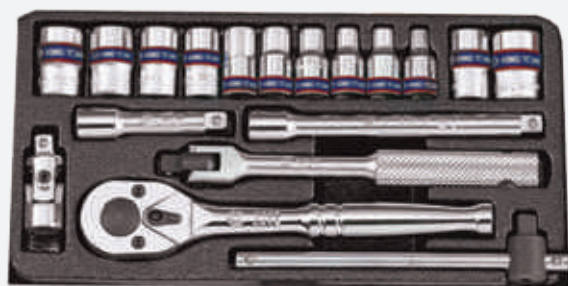

סט בוקסות

מחיר ש"ח	מידות	תאור	קוד מוצר
200	4 4.5 5 6 7 8 9 10 11 12	18 יח' מ"מ	2519mr
200	5/32 3/16 7/32 1/4 9/32 5/16 11/32 3/8 7/16 1/2	18 יח' אינצ'	2519sr
220	4 4.5 5 6 7 8 9 10 11 12	18 יח' מ"מ 12 פינות	2019mr
220	5/32 3/16 7/32 1/4 9/32 5/16 11/32 3/8 7/16 1/2	18 יח' אינצ' 12 פינות	2019sr

סט בוקסות משולב טורקס + אלן + טורקס הפוך E

מחיר ש"ח	מידות	תאור	קוד מוצר
299	משושה: 4 4.5 5 5.5 6 7 8 9 10 11 12 13 טורקס: T8 T9 T10 T15 T20 T25 T27 T30 T40 אלן: 3 4 5 6 7 8 10 טורקס הפוך: E4 E5 E6 E7 E8	39 יח'	2539mr

סט בוקסות + ביטים

מחיר ש"ח	מידות	תאור	קוד מוצר
329	4 4.5 5 5.5 6 7 8 9 10 11 12 13 ⊖ 4 5.5 7 ⊕ 0 1 2 3 ⦿ 3 4 5 6 7 8 ⦿ T10 T15 T20 T25 T30 T40	39 יח'	2540mr