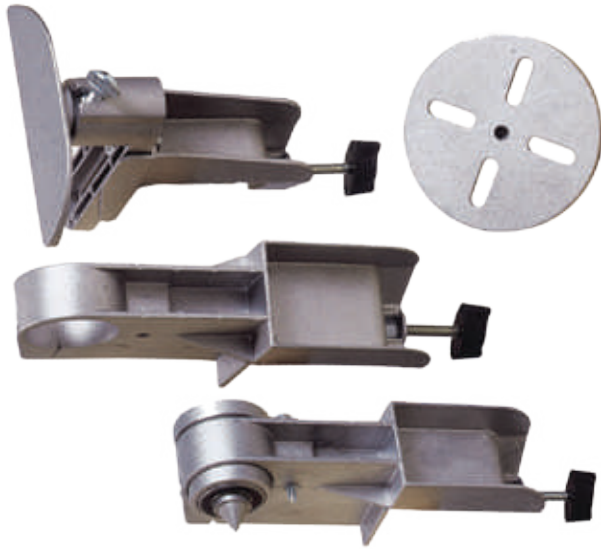

מחרטת עץ למקדחה

מחיר ש"ח	תאור	קוד מוצר
305		965