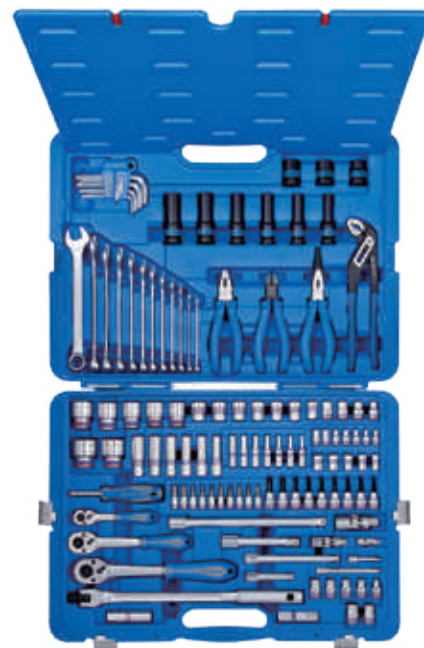

סט 119 חלקים ALL in ONE

מחיר ש"ח	תאור	קוד מוצר
1,600		sc9519mrp